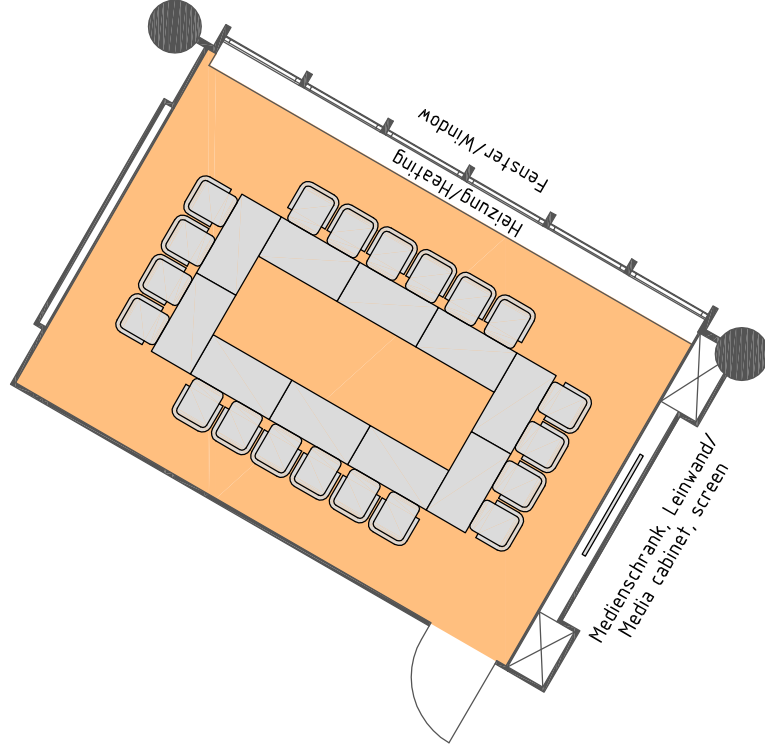

## Raumausstattung / Room set-up

- Bestuhlungsvariante /  
Seating version  
20 Pers.
- Raumfläche /  
Room area  
38 m<sup>2</sup>
- Nutzbare Raumhöhe /  
Usable room height  
2.90 m
- Türbreite /  
Door width  
1.01 m
- Türhöhe /  
Door height  
2.38 m
- Leinwandmaße /  
Screen measurements  
1.53 m (Breite / wide)  
1.50 m (Höhe / height)

## CCD Stadthalle

Raum 10 / Room 10  
Carré Bestuhlung /  
Hollow square seating

Stand / Status: 07/2009